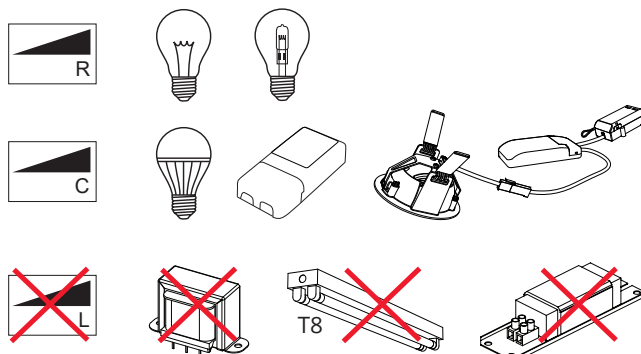

NORWAY SG Armaturen AS
Tlf: +47 37 50 03 00
firmapost@sg-as.no
www.sg-as.no

SWEDEN SG Armaturen AB
Tel: +46 31 81 71 10
info@sg-ab.se
www.sg-ab.se

FRANCE SG Lighting SA/NV
Tel: +33(0) 4 94 93 00 00
info.france@sglighting.fr
www.sglighting.net

GERMANY SG Leuchten GmbH
Tel: +49 40 23 99 44 59
info@sg-leuchten.de
www.sg-leuchten.de

DENMARK SG Armaturen A/S
Tel: +45 70 70 72 13
info@sg-as.dk
www.sg-as.dk

FINLAND SG Armaturen Oy
info@sg-oy.fi
www.sg-oy.fi

BENELUX SG Lighting SA/NV
Tel: +32(0) 15 20 72 71
info.benelux@sglighting.net
www.sglighting.net

INTERNATIONAL SG Lighting Co Ltd.
Tel: +86 769 88 49 20 88
cindy@sgdgc.com
www.sg-as.com