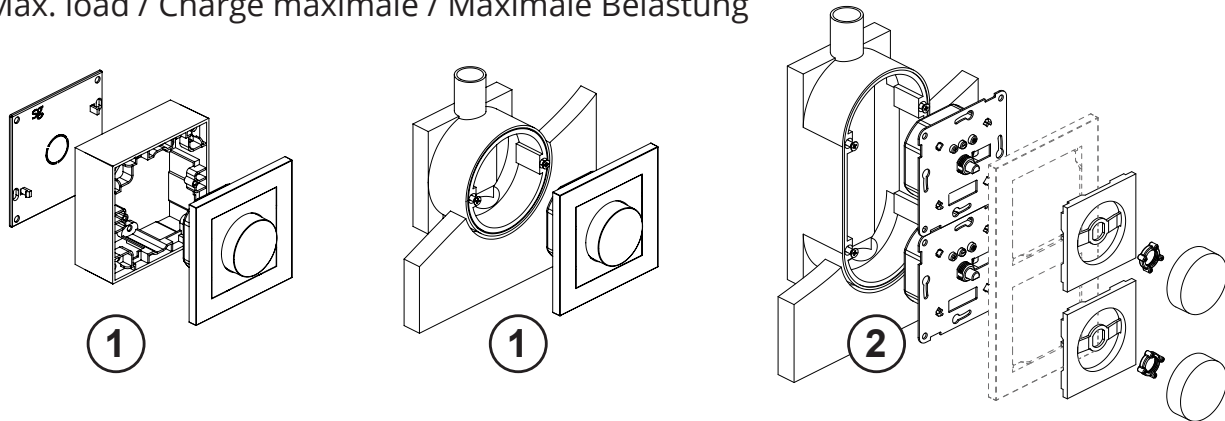

** Max. load / Charge maximale / Maximale Belastung

Load type / Type de charge électrique / Art der elektrischen Belastung				
1 Single dimmer / Un variateur unique / Einziger Dimmer	Max. 400W	Max. 320W	Max. 320W	
2 Two or more dimmers / Deux ou plusieurs variateurs / Zwei oder mehr Dimmer	Max. 300W/pc.	Max. 240W/pc.	Max. 240W/pc.