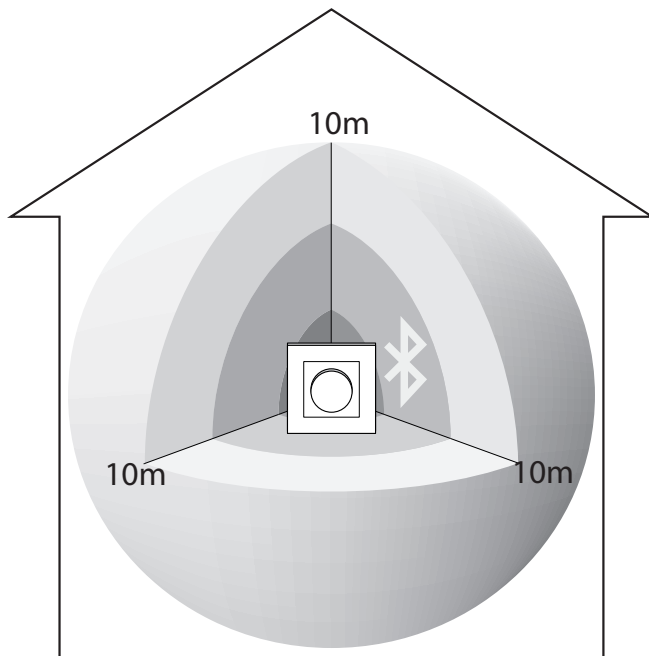

## LEDDIM Guide

<http://www.sg-as.no/leddim/>

Range

Mesh grid function