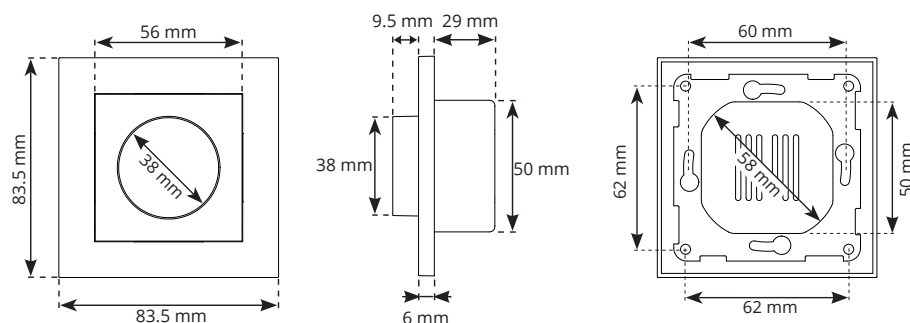

NORWAY SG Armaturen AS
Tlf: +47 37 50 03 00
firmapost@sg-as.no
www.sg-as.no

SWEDEN SG Armaturen AB
Tel: +46 31 81 71 10
info@sg-ab.se
www.sg-ab.se

FRANCE SG Lighting SA/NV
Tel: +33(0) 4 94 93 00 00
info.france@sglighting.fr
www.sglighting.net

GERMANY SG Leuchten GmbH
Tel: +49 40 23 99 44 59
info@sg-leuchten.de
www.sg-leuchten.de

DENMARK SG Armaturen A/S
Tel: +45 70 70 72 13
info@sg-as.dk
www.sg-as.dk

FINLAND SG Armaturen Oy
info@sg-oy.fi
www.sg-oy.fi

BENELUX SG Lighting SA/NV
Tel: +32(0) 15 20 72 71
info.benelux@sglighting.net
www.sglighting.net

INTERNATIONAL SG Lighting Co Ltd.
Tel: +86 769 88 49 20 88
cindy@sgdgc.com
www.sg-as.com